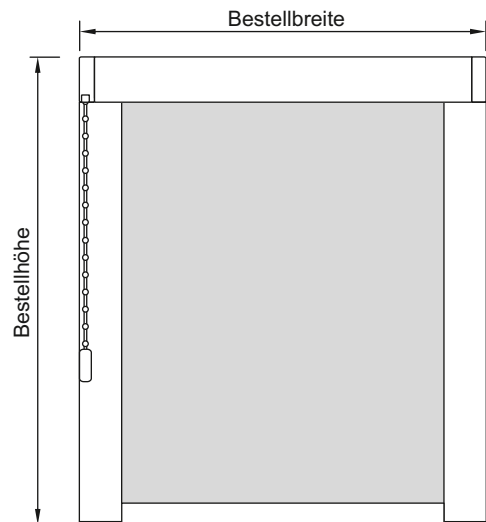

Vario-Komfort-Kettenzugrollo mit Seitenprofilen auf Montageprofil mit Kassette.

**Beschreibung:** Kettzuggetriebe mit Abrollsicung. Exakte und stufenlose Arretierung des Behanges durch Perlkette.

**Bedienung:** Wahlweise rechts oder links. Länge der Kette 2/3 der Rolllöhe oder nach Angabe.

**Kunststoffteile:** Wahlweise grau oder weiß

**Aluminiumteile:** Silber oder weiß

**Unterleiste:** Aluminium Rechteckrohr  
Wahlweise silber oder weiß

**Befestigungsmöglichkeiten:** Nische, Wand, Fensterrahmen und Decke

**Standardzubehör:** Montageclips

**Preisfindung:** Linke Seite

Abmessungen bis 180 cm Welle Ø 28 mm			
Minimale Breite		40 cm	
Maximale Breite		180 cm	
Maximale Höhe	Stoff	UNI	300 cm
Maximale Höhe	Stoff	Abdunkelnd	300 cm

Abmessungen ab 180 cm Welle Ø 38 mm			
Minimale Breite		60 cm	
Maximale Breite		260 cm	
Maximale Höhe	Stoff	UNI	300 cm
Maximale Höhe	Stoff	Abdunkelnd	300 cm

**Achtung:** Alle Maße sind ca. -Maße. Breiten und Höhen sind vom Stoff abhängig - Siehe Stoff-Kollektion.