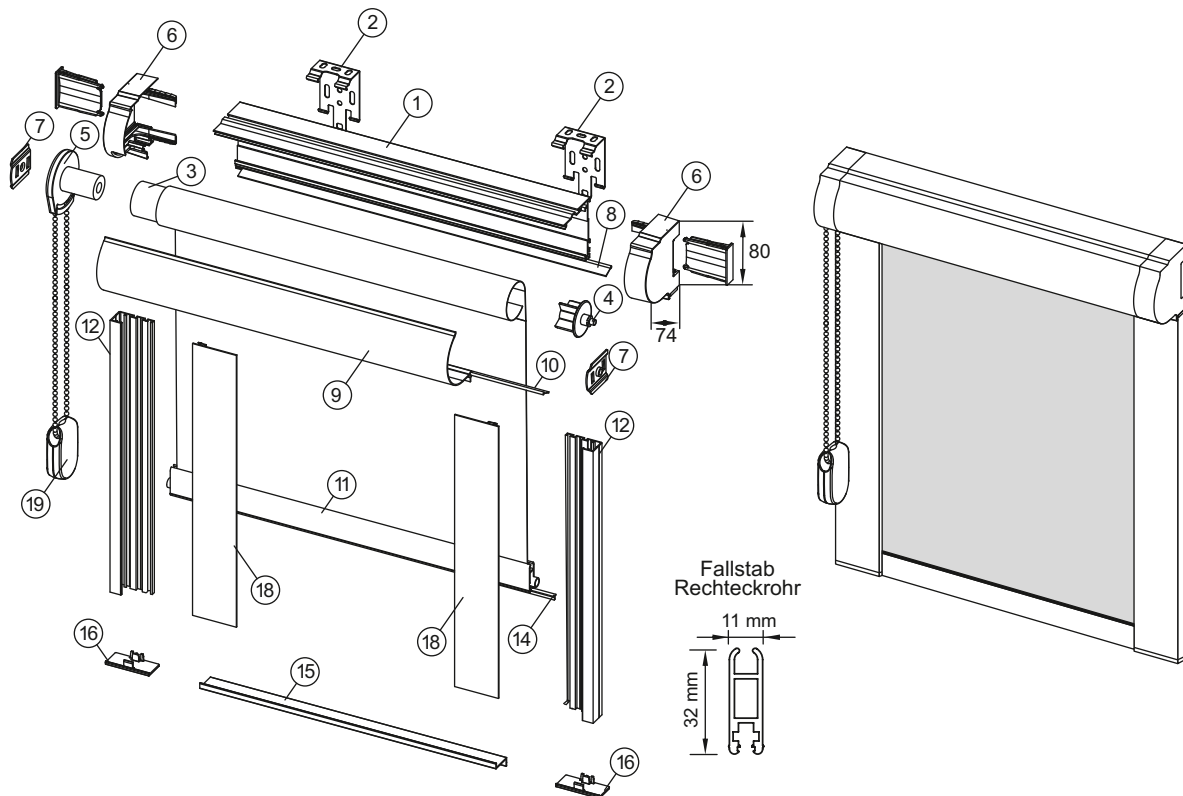

Vario-Komfort-Kettenzugrollo mit Seitenprofilen auf Montageprofil mit Kassette.

**Beschreibung:** Kettzuggetriebe mit Abrollsicung. Exakte und stufenlose Arretierung des Behanges durch Perlkette.

**Bedienung:** Wahlweise rechts oder links. Länge der Kette 2/3 der Rolllöhe oder nach Angabe.

**Kunststoffteile:** Wahlweise grau oder weiß

**Aluminiumteile:** Silber oder weiß

**Unterleiste:** Aluminium Rechteckrohr  
Wahlweise silber oder weiß

**Befestigungsmöglichkeiten:** Nische, Wand, Fensterrahmen und Decke

**Standardzubehör:** Montageclips

**Preisfindung:** Linke Seite

Abmessungen bis 180 cm Welle Ø 28 mm			
Minimale Breite		40 cm	
Maximale Breite		180 cm	
Maximale Höhe	Stoff	UNI	300 cm
Maximale Höhe	Stoff	Abdunkelnd	300 cm

Abmessungen ab 180 cm Welle Ø 38 mm			
Minimale Breite		60 cm	
Maximale Breite		260 cm	
Maximale Höhe	Stoff	UNI	300 cm
Maximale Höhe	Stoff	Abdunkelnd	300 cm

**Achtung:** Alle Maße sind ca. -Maße. Breiten und Höhen sind vom Stoff abhängig - Siehe Stoff-Kollektion.