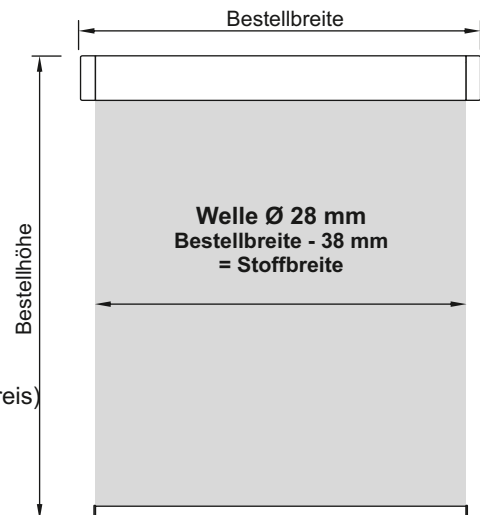

Vario-Komfort-Mittelzugrollo auf Montageprofil mit Kassette.
Vorgespannter Federzug in der Welle mit Rastfunktion.

- Beschreibung:** Bewährtes Mittelzugrollo, mit unverwüster Mechanik durch hochverschleißfeste Kunststoffteile.
- Kunststoffteile:** Wahlweise grau, weiß oder Edelstahloptik
- Aluminiumteile:** Silber, weiß oder Edelstahloptik
- Unterleiste:** Aluminium Rundrohr
Wahlweise silber, weiß oder Edelstahloptik
- Befestigungsmöglichkeiten:** Nische, Wand, Fensterrahmen und Decke
- Modell 1600:** Auch mit Speed Reduzierung lieferbar (Mehrpreis)
- Standardzubehör:** Montageclips
- Preisfindung:** Linke Seite

Abmessungen bis 180 cm Welle Ø 28 mm							
Minimale Breite			40 cm	Maximale Breite			180 cm
Maximale Höhe	Stoff	UNI	250 cm	Maximale Höhe	Stoff	Abdunkelnd	250 cm

Achtung: Alle Maße sind ca. -Maße. Breiten und Höhen sind vom Stoff abhängig - Siehe Stoff-Kollektion.

Preisliste Modell 1600

Anbaumaterial (Dübel und Schrauben) sind wegen den unterschiedlichsten Bausubstanzen nicht enthalten.

Preisgruppe 1	Breite in cm	60	70	80	90	100	110	120	130	140	150	160	170	180	
	Höhe in cm	100	142	152	162	172	182	192	202	213	223	233	243	253	263
		120	146	157	167	178	188	199	210	220	231	242	252	263	273
		140	150	161	172	183	194	206	217	228	239	251	262	273	284
		160	153	165	177	189	200	212	224	236	248	260	271	283	295
		180	157	169	182	194	206	219	231	244	256	269	281	293	306
		200	160	173	186	199	212	225	238	252	265	278	291	304	317
		220	164	178	191	205	218	232	246	259	273	287	300	314	327
		240	168	182	196	210	224	239	253	267	281	296	310	324	338
		250	171	186	201	216	230	245	260	275	290	305	319	334	349

Aluminium Wellen Ø	28	28	28	28	28	28	28	28	28	28	28	28	28	28
Edelstahloptik +	11	13	14	16	18	20	22	23	25	27	29	31	32	

Unverbindlich empfohlene Verkaufspreise in Euro inklusive Mehrwertsteuer. Für Zwischengrößen gilt der nächsthöhere Preis.