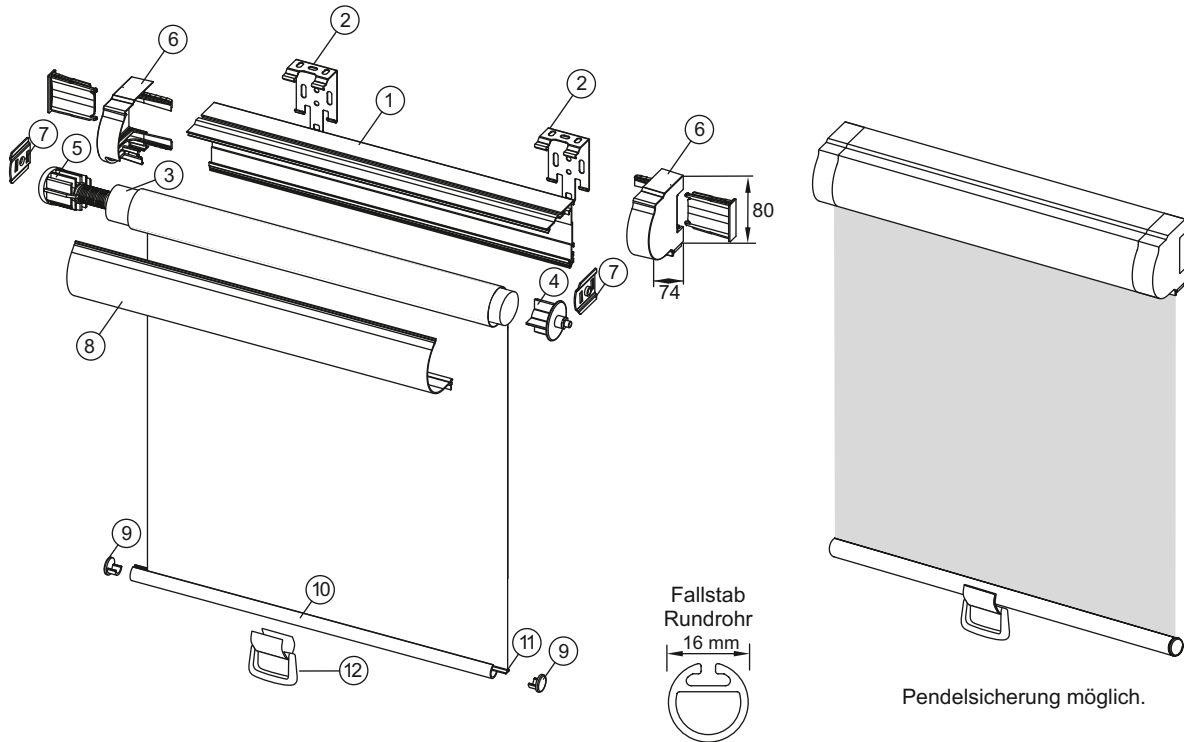

Vario-Komfort-Mittelzugrollo auf Montageprofil mit Kassette.
Vorgespannter Federzug in der Welle mit Rastfunktion.

- Beschreibung:** Bewährtes Mittelzugrollo, mit unverwüster Mechanik durch hochverschleißfeste Kunststoffteile.
- Kunststoffteile:** Wahlweise grau, weiß oder Edelstahloptik
- Aluminiumteile:** Silber, weiß oder Edelstahloptik
- Unterleiste:** Aluminium Rundrohr
Wahlweise silber, weiß oder Edelstahloptik
- Befestigungsmöglichkeiten:** Nische, Wand, Fensterrahmen und Decke
- Modell 1600:** Auch mit Speed Reduzierung lieferbar (Mehrpreis)
- Standardzubehör:** Montageclips
- Preisfindung:** Linke Seite

Abmessungen bis 180 cm Welle Ø 28 mm							
Minimale Breite			40 cm	Maximale Breite			180 cm
Maximale Höhe	Stoff	UNI	250 cm	Maximale Höhe	Stoff	Abdunkelnd	250 cm

Achtung: Alle Maße sind ca. -Maße. Breiten und Höhen sind vom Stoff abhängig - Siehe Stoff-Kollektion.

Preisliste Modell 1600

Anbaumaterial (Dübel und Schrauben) sind wegen den unterschiedlichsten Bausubstanzen nicht enthalten.

Preisgruppe 1	Breite in cm	60	70	80	90	100	110	120	130	140	150	160	170	180	
	Höhe in cm	100	142	152	162	172	182	192	202	213	223	233	243	253	263
		120	146	157	167	178	188	199	210	220	231	242	252	263	273
		140	150	161	172	183	194	206	217	228	239	251	262	273	284
		160	153	165	177	189	200	212	224	236	248	260	271	283	295
		180	157	169	182	194	206	219	231	244	256	269	281	293	306
		200	160	173	186	199	212	225	238	252	265	278	291	304	317
		220	164	178	191	205	218	232	246	259	273	287	300	314	327
		240	168	182	196	210	224	239	253	267	281	296	310	324	338
		250	171	186	201	216	230	245	260	275	290	305	319	334	349