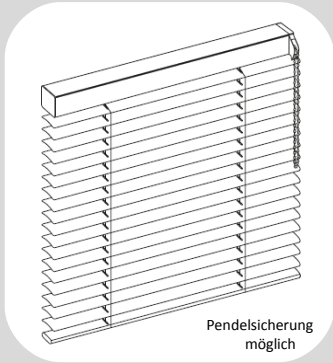

Freihängende Anlagen

Pendelsicherung möglich

SW Schnurzug/Wendestab

max. Breite 370 cm
max. Höhe 400 cm
max. Fläche 7 qm

16mm 25mm 35mm

Pendelsicherung möglich

MM Mono Magic Bedienung

max. Breite 370 cm
max. Höhe 250 cm
max. Fläche 4 qm

16mm 25mm

Pendelsicherung möglich

VS Verdeckte Stanzung

max. Breite 370 cm
max. Höhe 400 cm
max. Fläche 4qm

25mm

Pendelsicherung möglich

SFW Flexibler Wendestab

max. Breite 370 cm
max. Höhe 400 cm
max. Fläche 7 qm

16mm 25mm

Pendelsicherung möglich

KE Kettenzug Komfort 1:4,8

max. Breite 370 cm
max. Höhe 360 cm
max. Fläche 7 qm

16mm 25mm 35mm

Pendelsicherung möglich

SZ Endlosschnur Bedienung

max. Breite 370 cm
max. Höhe 360 cm
max. Fläche 4 qm

Iso Line

ILKS Falzmontage Kette

max. Breite 140 cm
max. Höhe 250 cm
max. Fläche 3qm

16mm 25mm

Bedienseite nach Wahl

Schnurzug / Wendestab	
Typ LL	Typ RR

Schnur links Wendestab links	Schnur rechts Wendestab rechts
---------------------------------	-----------------------------------