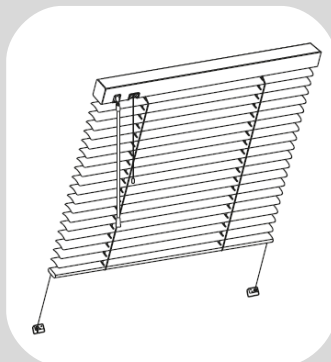

16mm 25mm 35mm

Verspannte Anlagen

BG Bediengriff

max. Breite 60 cm
max. Höhe 110 cm
max. Fläche 0,7qm

16mm 25mm

DFD Dachfläche

max. Breite 140 cm
max. Höhe 125 cm
max. Fläche 1,75qm

16mm 25mm 35mm

Iso Line

ILKS Falzmontage Kette

max. Breite 140 cm
max. Höhe 250 cm
max. Fläche 3qm

16mm 25mm

Bedienseite nach Wahl

Schnurzug / Wendestab	
Typ LL	Typ RR

Schnur links Wendestab links	Schnur rechts Wendestab rechts
---------------------------------	-----------------------------------