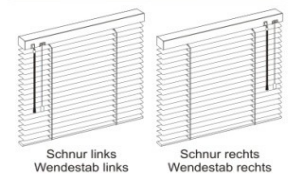

Iso Line

ILKS Falzmontage Kette

max. Breite 140 cm
max. Höhe 250 cm
max. Fläche 3qm

16mm 25mm

Bedienseite nach Wahl

Schnurzug / Wendestab	
Typ LL	Typ RR

Schnur links Wendestab links	Schnur rechts Wendestab rechts
---------------------------------	-----------------------------------

Typ LR	Typ RL
--------	--------

Schnur links Wendestab rechts	Schnur rechts Wendestab links
----------------------------------	----------------------------------

Weitere Modelle, Techniken und Preise finden Sie in unserem JALOUSIE-Katalog