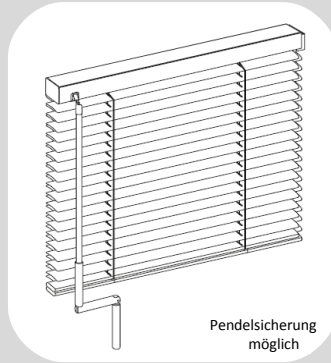

16mm 25mm

Pendelsicherung möglich

VS Verdeckte Stanzung

max. Breite 370 cm
max. Höhe 400 cm
max. Fläche 4qm

25mm

Pendelsicherung möglich

SFW Flexibler Wendestab

max. Breite 370 cm
max. Höhe 400 cm
max. Fläche 7 qm

16mm 25mm

Pendelsicherung möglich

KE Kettenzug Komfort 1:4,8

max. Breite 370 cm
max. Höhe 360 cm
max. Fläche 7 qm

16mm 25mm 35mm

Pendelsicherung möglich

SZ Endlosschnur Bedienung

max. Breite 370 cm
max. Höhe 360 cm
max. Fläche 4 qm

16mm 25mm

Pendelsicherung möglich

KB Kurbelbedienung

max. Breite 370 cm
max. Höhe 360 cm
max. Fläche 7 qm

16mm 25mm 35mm

Pendelsicherung möglich

FWG Farbwechsel

max. Breite 370 cm
max. Höhe 400 cm
max. Fläche 7 qm