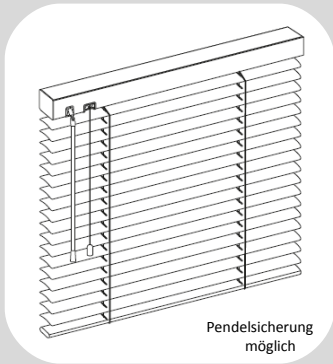

Freihängende Anlagen

Pendelsicherung möglich

SW Schnurzug/Wendestab

max. Breite 370 cm
max. Höhe 400 cm
max. Fläche 7 qm

16mm 25mm 35mm

Pendelsicherung möglich

MM Mono Magic Bedienung

max. Breite 370 cm
max. Höhe 250 cm
max. Fläche 4 qm

16mm 25mm

Pendelsicherung möglich

VS Verdeckte Stanzung

max. Breite 370 cm
max. Höhe 400 cm
max. Fläche 4qm

25mm

Pendelsicherung möglich

SFW Flexibler Wendestab

max. Breite 370 cm
max. Höhe 400 cm
max. Fläche 7 qm

Iso Line

ILKS Falzmontage Kette

max. Breite 140 cm
max. Höhe 250 cm
max. Fläche 3qm

16mm 25mm

Bedienseite nach Wahl

Schnurzug / Wendestab	
Typ LL	Typ RR

Schnur links Wendestab links	Schnur rechts Wendestab rechts
---------------------------------	-----------------------------------