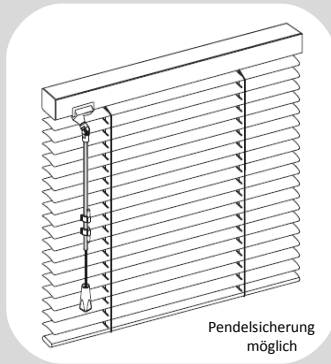

Freihängende Anlagen

Pendelsicherung möglich

SW Schnurzug/Wendestab

max. Breite 370 cm
max. Höhe 400 cm
max. Fläche 7 qm

16mm 25mm 35mm

Pendelsicherung möglich

MM Mono Magic Bedienung

max. Breite 370 cm
max. Höhe 250 cm
max. Fläche 4 qm

16mm 25mm

Pendelsicherung möglich

VS Verdeckte Stanzung

max. Breite 370 cm
max. Höhe 400 cm
max. Fläche 4qm

25mm

Pendelsicherung möglich

SFW Flexibler Wendestab

max. Breite 370 cm
max. Höhe 400 cm
max. Fläche 7 qm

Iso Line

ILKS Falzmontage Kette

max. Breite 140 cm
max. Höhe 250 cm
max. Fläche 3qm

16mm 25mm

Bedienseite nach Wahl

Schnurzug / Wendestab	
Typ LL	Typ RR

Schnur links Wendestab links	Schnur rechts Wendestab rechts
---------------------------------	-----------------------------------