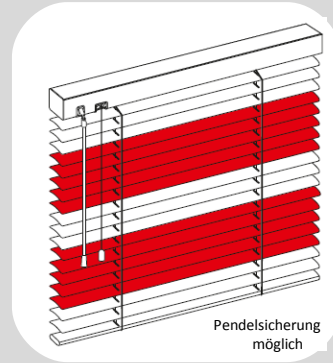

16mm 25mm

Pendelsicherung möglich

KB Kurbelbedienung

max. Breite 370 cm
max. Höhe 360 cm
max. Fläche 7 qm

16mm 25mm 35mm

Pendelsicherung möglich

FWG Farbwechsel

max. Breite 370 cm
max. Höhe 400 cm
max. Fläche 7 qm

16mm 25mm 35mm

Verspannte Anlagen

BG Bediengriff

max. Breite 60 cm
max. Höhe 110 cm
max. Fläche 0,7qm

16mm 25mm

DFD Dachfläche

max. Breite 140 cm
max. Höhe 125 cm
max. Fläche 1,75qm

16mm 25mm 35mm

Iso Line

ILKS Falzmontage Kette

max. Breite 140 cm
max. Höhe 250 cm
max. Fläche 3qm

16mm 25mm

Bedienseite nach Wahl

Schnurzug / Wendestab	
Typ LL	Typ RR

Schnur links Wendestab links	Schnur rechts Wendestab rechts
---------------------------------	-----------------------------------