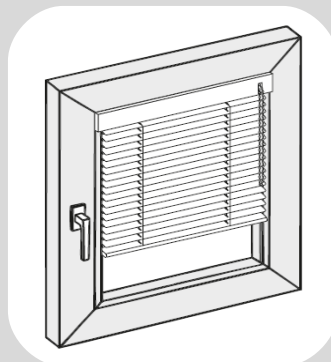

16mm 25mm 35mm

Verspannte Anlagen

BG Bediengriff

max. Breite 60 cm
max. Höhe 110 cm
max. Fläche 0,7qm

16mm 25mm

DFD Dachfläche

max. Breite 140 cm
max. Höhe 125 cm
max. Fläche 1,75qm

16mm 25mm 35mm

Iso Line

ILKS Falzmontage Kette

max. Breite 140 cm
max. Höhe 250 cm
max. Fläche 3qm

16mm 25mm

Bedienseite nach Wahl

Schnurzug / Wendestab	
Typ LL	Typ RR

Schnur links Wendestab links	Schnur rechts Wendestab rechts
---------------------------------	-----------------------------------