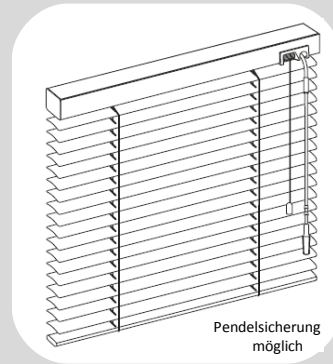

Freihängende Anlagen

Pendelsicherung möglich

SW Schnurzug/Wendestab

max. Breite 370 cm
max. Höhe 400 cm
max. Fläche 7 qm

16mm 25mm 35mm

Pendelsicherung möglich

MM Mono Magic Bedienung

max. Breite 370 cm
max. Höhe 250 cm
max. Fläche 4 qm

16mm 25mm

Pendelsicherung möglich

VS Verdeckte Stanzung

max. Breite 370 cm
max. Höhe 400 cm
max. Fläche 4qm

25mm

Pendelsicherung möglich

SFW Flexibler Wendestab

max. Breite 370 cm
max. Höhe 400 cm
max. Fläche 7 qm