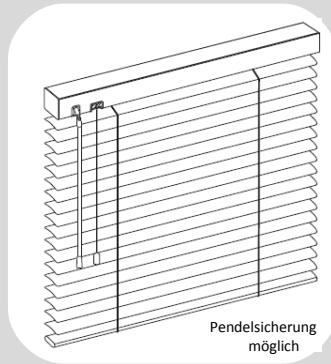

Freihängende Anlagen

Pendelsicherung möglich

SW Schnurzug/Wendestab

max. Breite 370 cm
max. Höhe 400 cm
max. Fläche 7 qm

16mm 25mm 35mm

Pendelsicherung möglich

MM Mono Magic Bedienung

max. Breite 370 cm
max. Höhe 250 cm
max. Fläche 4 qm

16mm 25mm

Pendelsicherung möglich

VS Verdeckte Stanzung

max. Breite 370 cm
max. Höhe 400 cm
max. Fläche 4qm

25mm

Pendelsicherung möglich

SFW Flexibler Wendestab

max. Breite 370 cm
max. Höhe 400 cm
max. Fläche 7 qm

16mm 25mm

Pendelsicherung möglich

KE Kettenzug Komfort 1:4,8

max. Breite 370 cm
max. Höhe 360 cm
max. Fläche 7 qm

16mm 25mm 35mm

Pendelsicherung möglich

SZ Endlosschnur Bedienung

max. Breite 370 cm
max. Höhe 360 cm
max. Fläche 4 qm

Iso Line

ILKS Falzmontage Kette

max. Breite 140 cm
max. Höhe 250 cm
max. Fläche 3qm

16mm 25mm

Bedienseite nach Wahl

Schnurzug / Wendestab	
Typ LL	Typ RR

Schnur links Wendestab links	Schnur rechts Wendestab rechts
---------------------------------	-----------------------------------