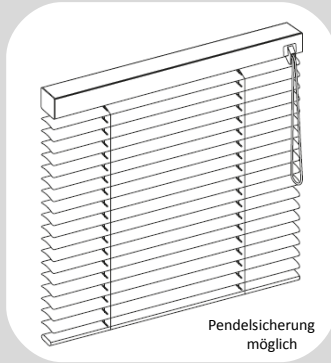

16mm 25mm

Pendelsicherung möglich

VS Verdeckte Stanzung

max. Breite 370 cm
max. Höhe 400 cm
max. Fläche 4qm

25mm

Pendelsicherung möglich

SFW Flexibler Wendestab

max. Breite 370 cm
max. Höhe 400 cm
max. Fläche 7 qm

16mm 25mm

Pendelsicherung möglich

KE Kettenzug Komfort 1:4,8

max. Breite 370 cm
max. Höhe 360 cm
max. Fläche 7 qm

16mm 25mm 35mm

Pendelsicherung möglich

SZ Endlosschnur Bedienung

max. Breite 370 cm
max. Höhe 360 cm
max. Fläche 4 qm